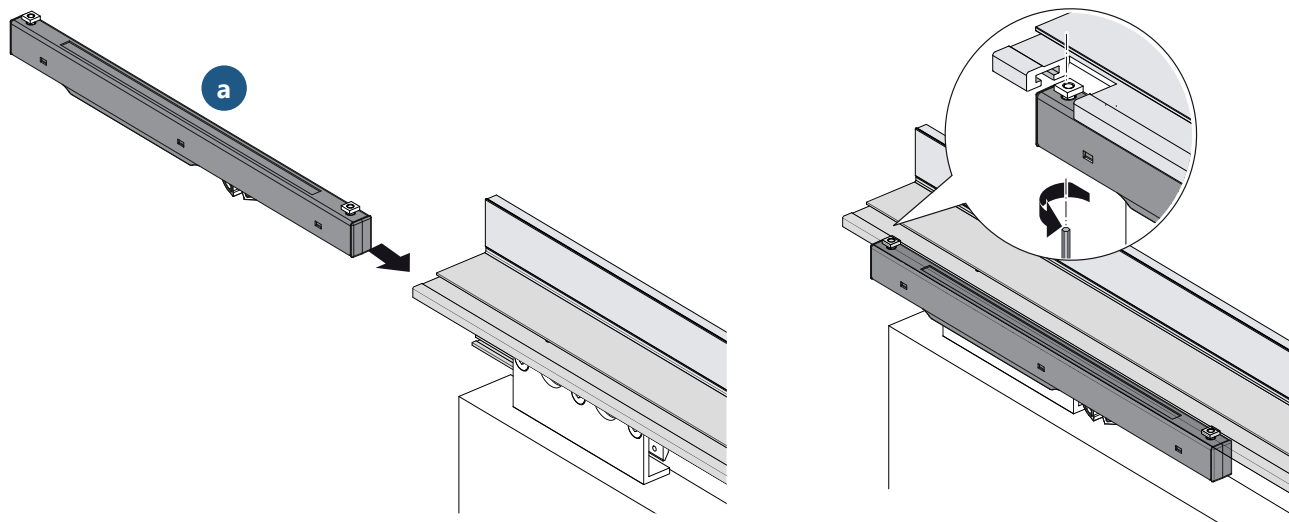

## PAIGALDUSJUHEND

Alumiinium esipaneeliga lükandsüsteem  
Soft Close mehhanism  
puidust lükandustele kuni 80kg

2

Alternatiiv: paigaldamine altpool

1.

2.

3.

4.