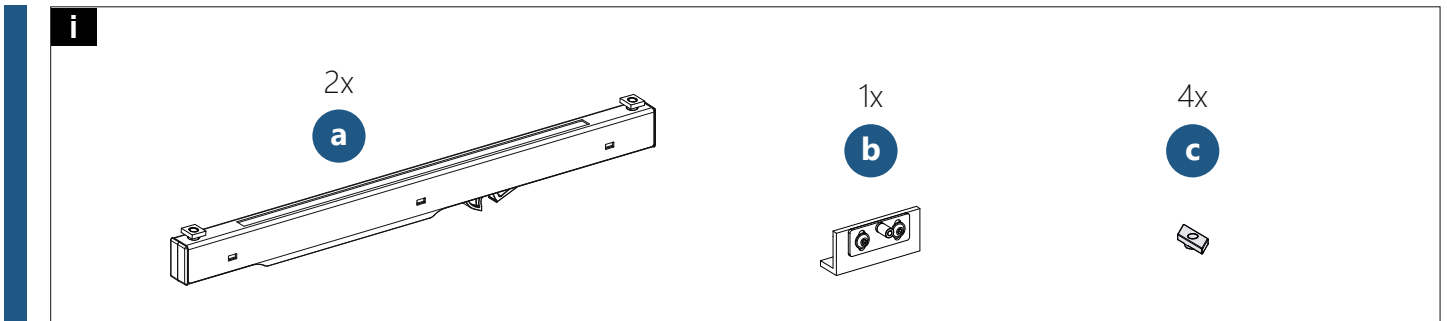

## PAIGALDUSJUHEND

Alumiinium esipaneeliga lükandsüsteem  
Soft Close mehhanism  
puidust lükandustele kuni 80kg

2

Alternatiiv: paigaldamine altpool

1.

2.

3.

4.