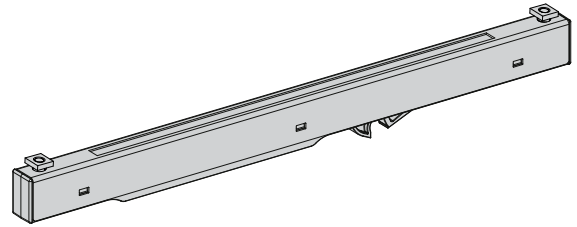

## PAIGALDUSJUHEND

Alumiinium esipaneeliga lükandsüsteem  
Soft Close mehhanism  
puidust lükandustele kuni 80kg

2

Alternatiiv: paigaldamine altpool

1.

2.

3.

4.