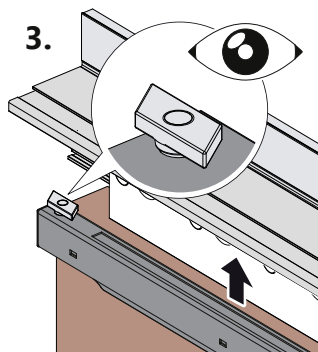

## PAIGALDUSJUHEND

Alumiinium esipaneeliga lükandsüsteem  
Soft Close mehhanism  
puidust lükandustele kuni 80kg

2

Alternatiiv: paigaldamine altpool

1.

2.

3.

4.