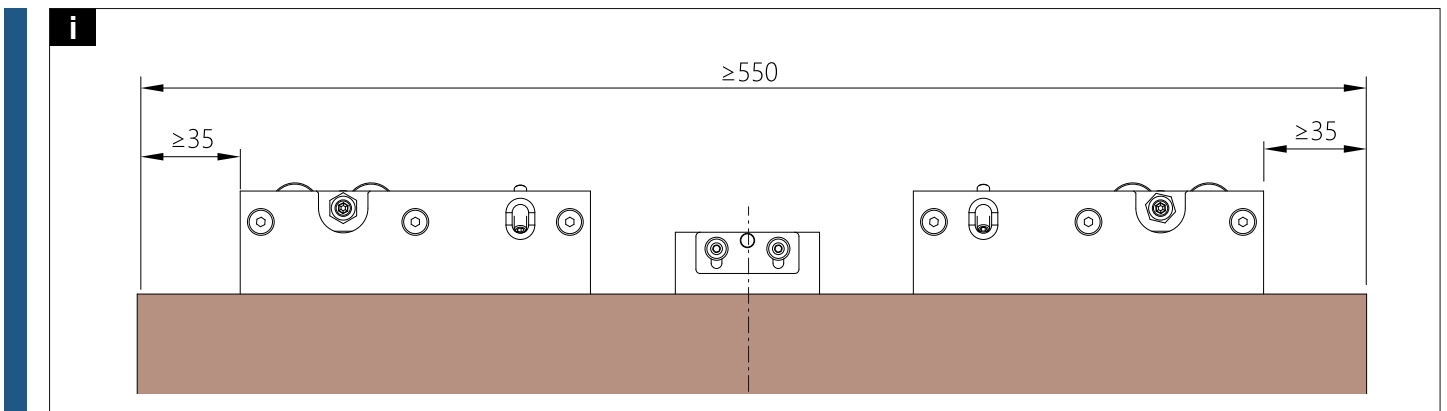

## PAIGALDUSJUHEND

Alumiinium esipaneeliga lükandsüsteem  
Soft Close mehhanism  
puidust lükandustele kuni 80kg

2

Alternatiiv: paigaldamine altpool

1.

2.

3.

4.