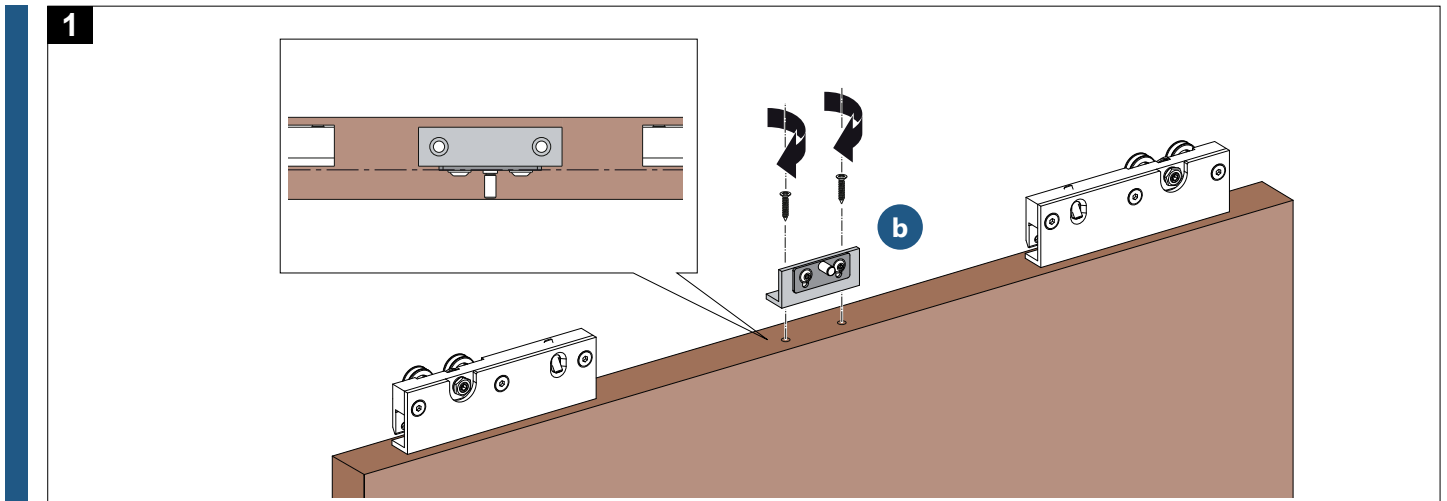

## PAIGALDUSJUHEND

Alumiinium esipaneeliga lükandsüsteem  
Soft Close mehhanism  
puidust lükandustele kuni 80kg

2

Alternatiiv: paigaldamine altpool

1.

2.

3.

4.