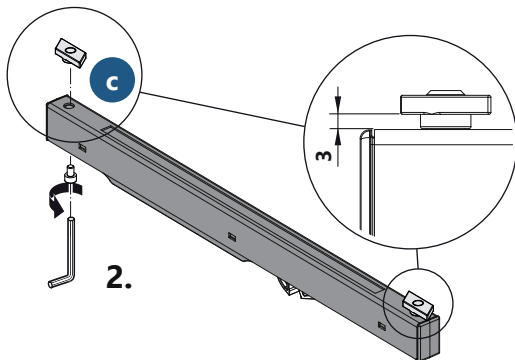

## PAIGALDUSJUHEND

Alumiinium esipaneeliga lükandsüsteem  
Soft Close mehhanism  
puidust lükandustele kuni 80kg

2

Alternatiiv: paigaldamine altpool

1.

2.

3.

4.