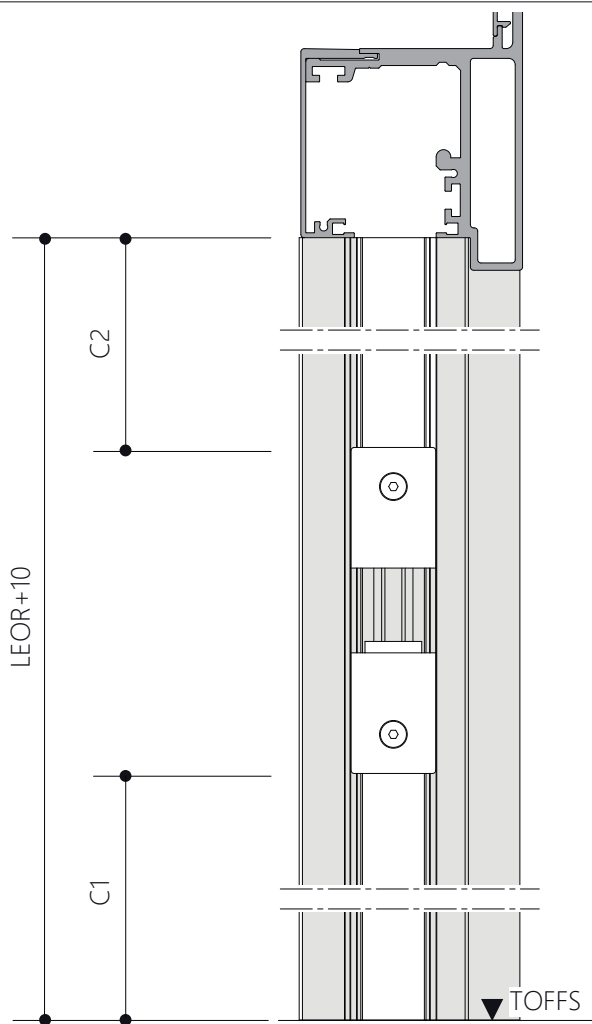

## Ukse stopperprofiil

7

### TÄHTIS!

Katteplaadi eemaldamiseks kasutage puidust või plastikust kangi.

8

i

9

10

Ilma lukuta

Lukuga