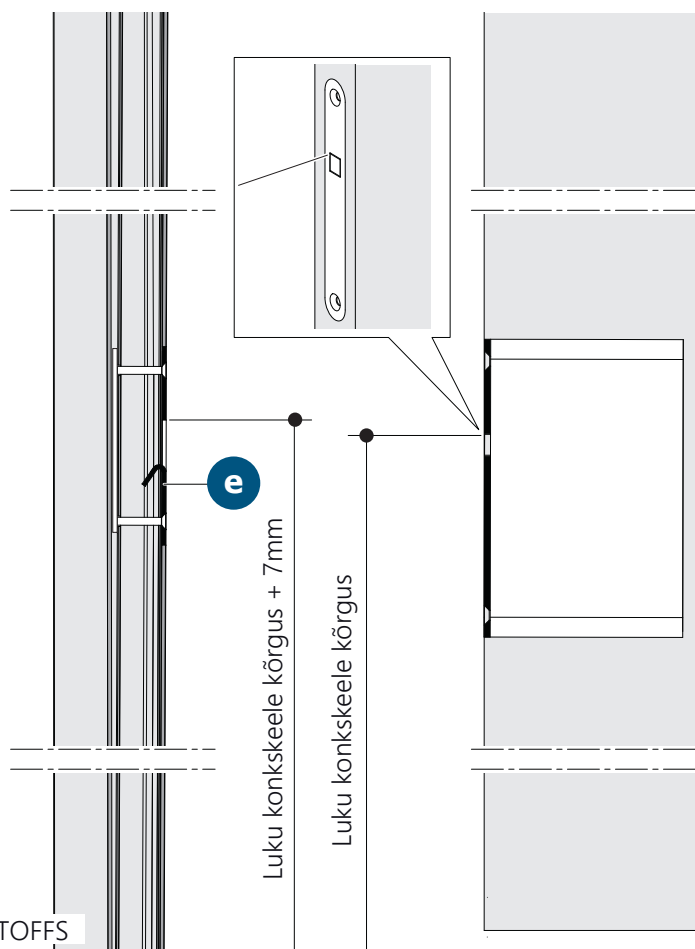

## Ukse stopperprofiil

7

### TÄHTIS!

Katteplaadi eemaldamiseks kasutage puidust või plastikust kangi.

8

i

9

10

Ilma lukuta

Lukuga